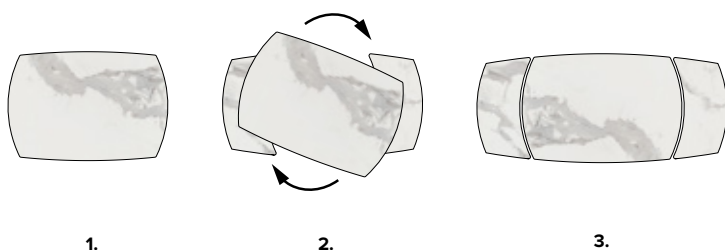

STRUTTURA / Frame
 metallo / metal

0108
 Bianco
 White

0110
 Nero
 Black

0112
 Bronzo
 Bronze

0122
 Grafite
 Graphite

0139
 Terra
 Earth

0640
 Spazzolato Argento
 Silver Brushed

PIANO / Top
 gres opaco /
 matt stoneware

PIANO / Top
 vetro con stampa digitale /
 printed graphic glass

2182
 Japan sakura
 Japan sakura

MISURE / Size

L 160/240 P 90 H 77/79 cm

TOP GIREVOLE

1.

2.

3.