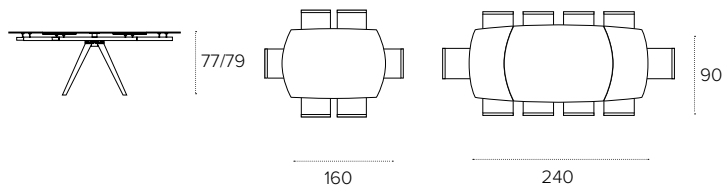

PIANO / Top
 vetro con stampa digitale /
 printed graphic glass

2182
 Japan sakura
 Japan sakura

MISURE / Size

L 160/240 P 90 H 77/79 cm

TOP GIREVOLE

1.

2.

3.