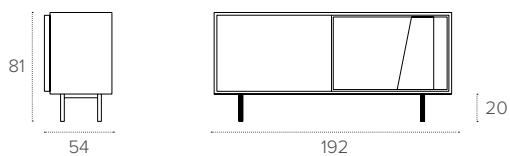

MODUS NEW

Design_Target Point Design Lab

COD. MA110

Madia a due ante scorrevoli realizzata in laminato spazzolato con maniglia in vetro ondulato. Inserto specchio opzionale nell'anta di destra. Disponibile con basamento centrale in laminato oppure con piedini in metallo da 20 cm.
Sideboard made in brushed laminate with two sliding doors and wavy glass handle. Optional mirror insert on the right door. Available with laminate central basement or 20 cm-feet in painted metal.

Buffet en stratifié brossé à deux portes coulissantes avec poignée en verre ondulé. Insert miroir optionnel dans la porte droite. Disponible avec piètement central en stratifié ou avec pieds de 20 cm en fer peint.

MISURE / SIZE

COD. MA110

L 192 P 54 H 81/20 cm

FINITURE / FINISHES

STRUTTURA / FRAME

LAMINATO SPAZZOLATO
Brushed laminate

1L62
VULCANO
Volcano

1L46
ARGILLA
Clay