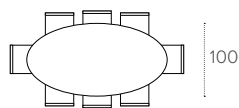

## MISURE / Size

**COD. TP216 - TOP OVALE 197X100 cm**

L 197 P 100 H 75 cm

75

197

**COD. TP217 - TOP A BOTTICELLA 197X100 cm**

L 197 P 100 H 75 cm

75