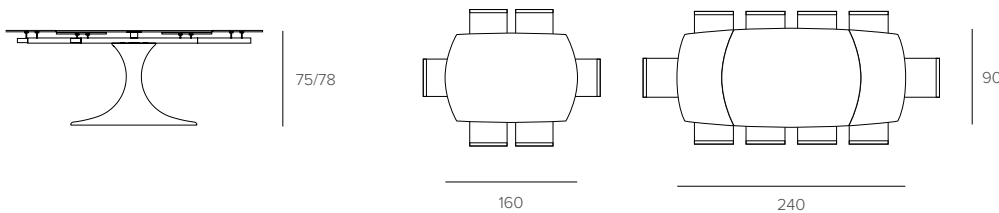

CALICE

Design_Target Point Design Lab

COD. TA200

Tavolo allungabile con basamento centrale in agglomerato. Piano girevole semiautomatico e allunghe laterali a botticella in gres porcellanato oppure in vetro temperato con stampa digitale.

Extendable table with agglomerate central base. Barrel-shaped semi-automatic rotating top and side extensions in porcelain stoneware or tempered glass with digital printing.

Table extensible avec piétement central en aggloméré. Plateau giratoire semi-automatique et rallonges latérales en forme de tonneau en céramique ou en verre trempé avec impression digitale.

Mesa extensible con base central en aglomerado. Encimera giratoria semiautomática y extensibles laterales en forma de barril en gres porcelánico o cristal templado con impresión digital.

MISURE / SIZE

COD. TA200

L 160/240 P 90 H 75/78 cm

TAVOLO GIREVOLE

SCOPRI IL NOSTRO
PIANO GIREVOLE
DISCOVER OUR
ROTATING TOP

FINITURE / FINISHES

STRUTTURA / FRAME

AGGLOMERATO
Agglomerate

3008
BIANCO
White

3010
NERO
Black